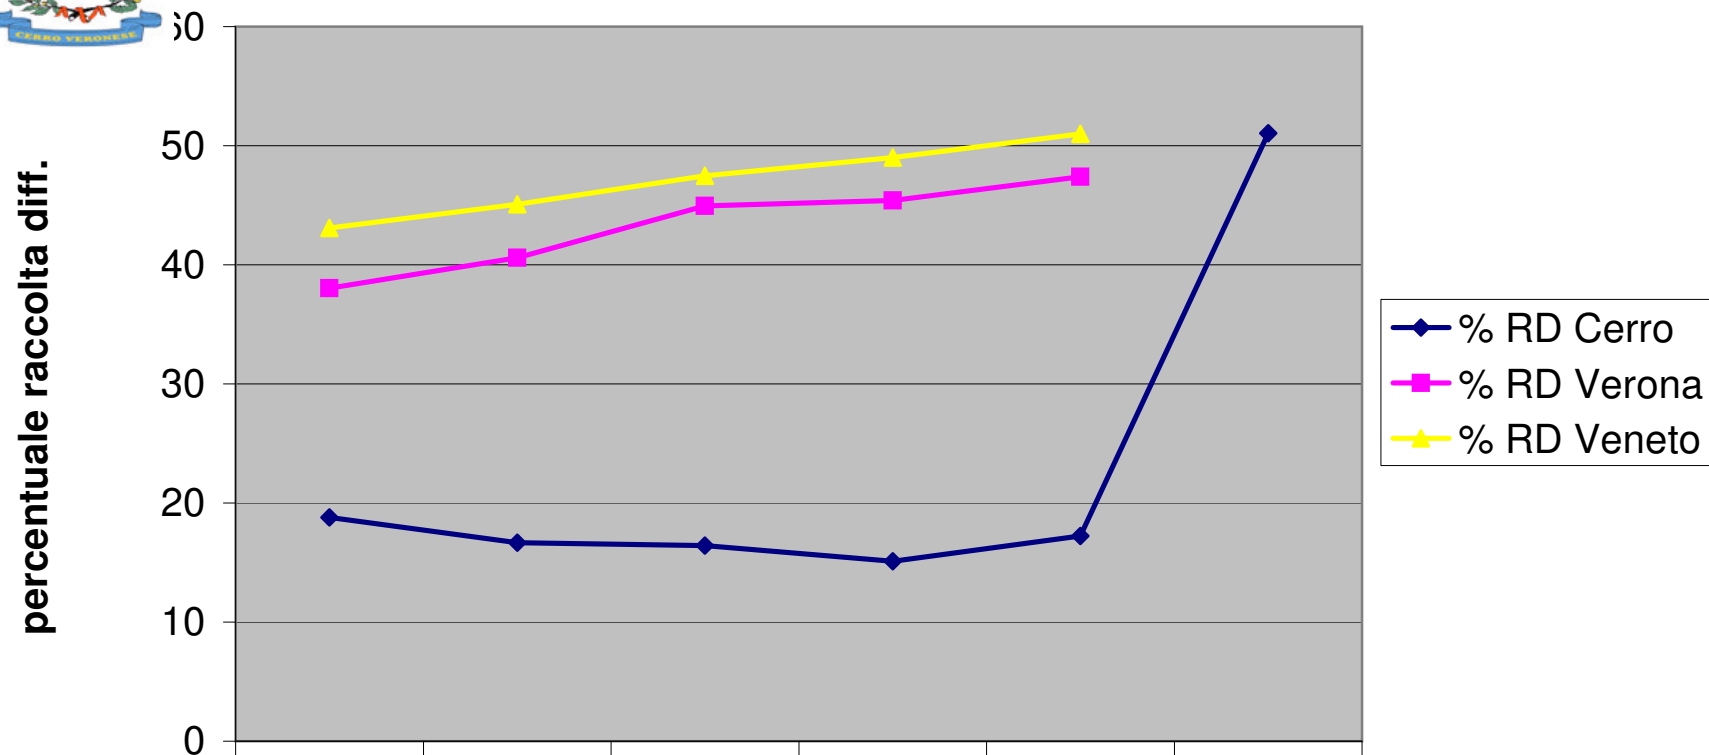

## Percentuale di raccolta differenziata Cerro, VR, Veneto

riferimento ARPAV

	2003	2004	2005	2006	2007	2008
◆ % RD Cerro	18,79	16,67	16,43	15,11	17,24	51,04
■ % RD Verona	38,03	40,59	44,94	45,40	47,40	
▲ % RD Veneto	43,08	45,08	47,47	49,00	51,00	